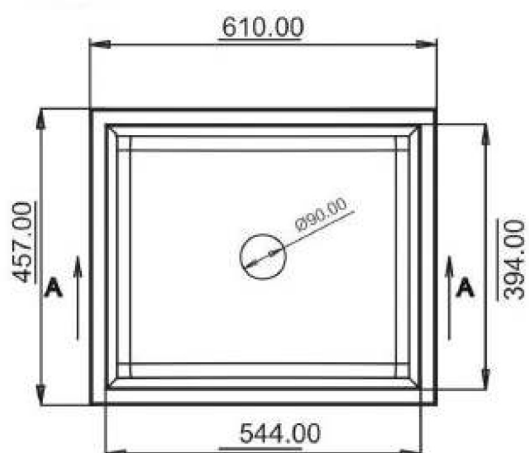

## DIMENSIONS

### DIMENSIONS

## NEXA N3

TOP VIEW

SIZE: 24"x18"  
WEIGHT: 11kg.(Aprx.)

MRP:

GRANITE: ₹ 6550/-  
METALLIC: ₹ 8050/-

DIMENSIONS